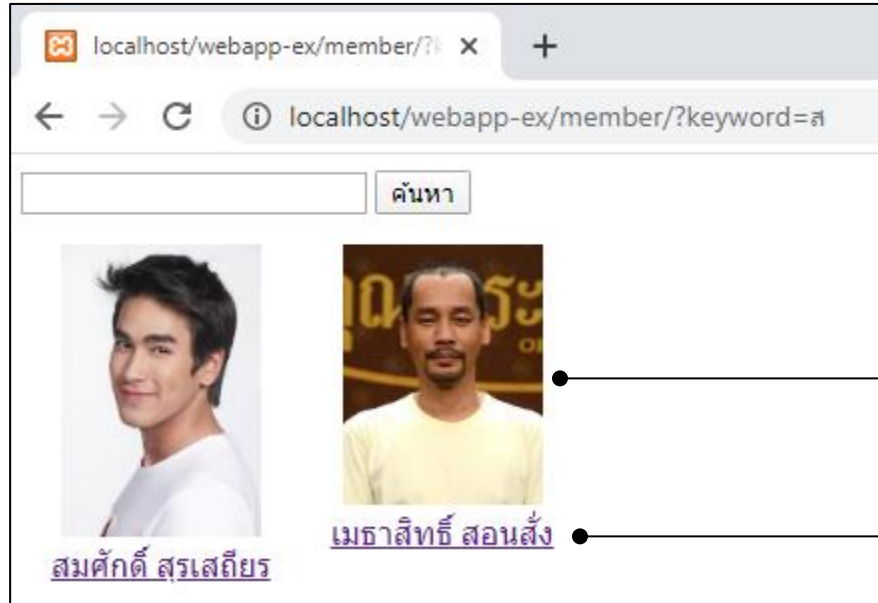

## การสร้างเว็บที่ใช้ข้อมูลจากฐานข้อมูล

ชื่อ-สกุล ..... รหัสนักศึกษา ..... Section .....

ข้อ 1. สร้างหน้าแสดงผลข้อมูลสมาชิกจาดตาราง member ในฐานข้อมูล blueshop โดยมีช่องค้นหาข้อมูลสมาชิกตาม ชื่อภาษาไทย ได้ โดยโหลดรูปภาพสมาชิกได้จากเว็บวิชาบทที่ 7 หลังจากนั้นให้เปลี่ยนชื่อไฟล์ให้มีชื่อที่สอดคล้องกับ username ในฐานข้อมูล เพื่อให้สามารถนำไปสร้างคำสั่งแสดงภาพด้วยแท็ก <img> ได้

เมื่อคลิกที่ภาพ หรือชื่อสมาชิก ให้ Link ไปยังหน้าแสดงรายละเอียด

ข้อ 2. สร้างหน้าแสดงรายละเอียดสมาชิก ที่ Link มาจากการคลิกเลือกภาพในข้อ 1